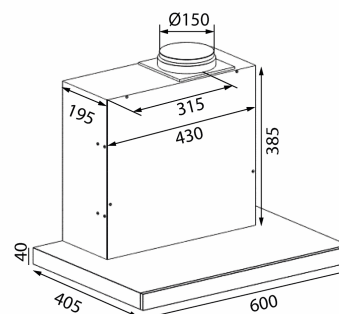

Especificaciones

Caudal aire mínimo [m3/h]	184
Nivel sonoro mínimo [dB(A)]	39
Caudal aire máximo [m3/h]	525,7
Nivel sonoro máxima [dB(A)]	66
Q.MAX. (0 Pa)	795 m3/h
Nivel sonoro (0 Pa)	26-44 dB(A)
Motor interno	Eco T.1000 Ultra Silent menor consumo
Panel de control	Touch control

Super Silent GT

Internal motor